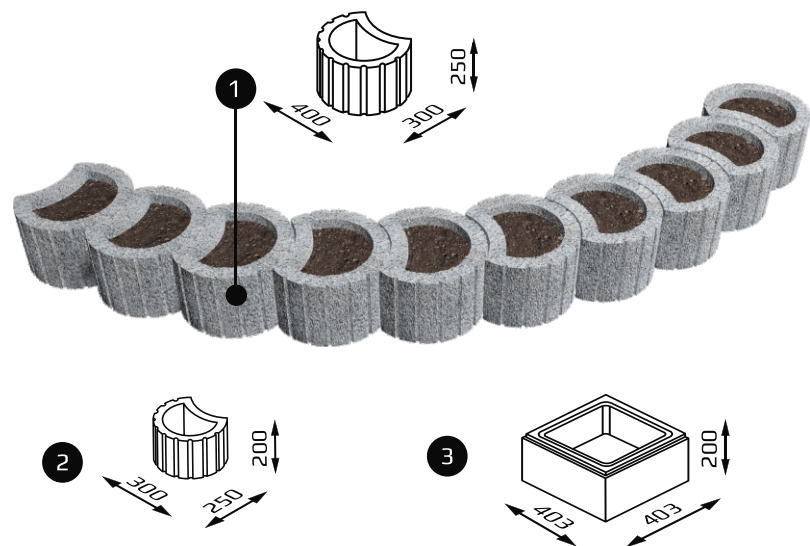

GAZONY OGRODOWE

MOONFLOR
PROFLOR

www.joniec.pl

F.P.U.H. JONIEC®
Mieczysław Joniec
Tymbark 109
34-650 Tymbark

t: +48 18 332 53 90
m: +48 602 539 182
e: joniec@joniec.pl

GAZONY

kolorystyka

czerwony

szary

grafit

lava

onyx

SPECYFIKACJA TECHNICZNA

KOD PRODUKTU	WAGA 1 SZT	ILOŚĆ NA PALECIE	WAGA PALETY
1. DM	25 kg	40 szt.	1 020 kg
2. DMP	12 kg	72 szt.	884 kg
3. DK40	24,8 kg	36 szt.	912,8 kg