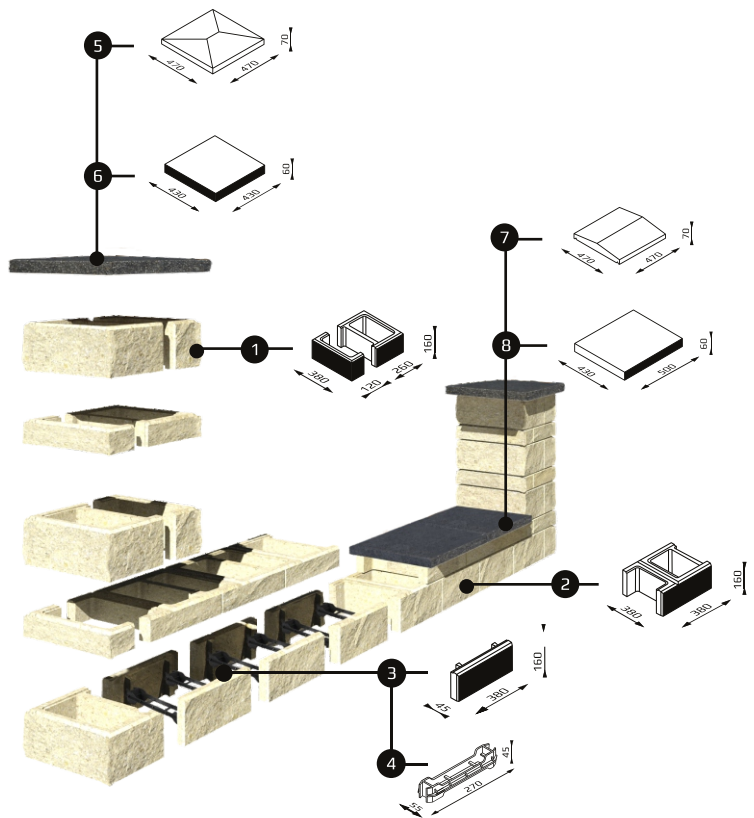

OGRODZENIE ŁUPANE

GORC[®] DE LUXE
GL 38

www.joniec.pl

F.P.U.H. JONIEC[®]
Mieczysław Joniec
Tymbark 109
34-650 Tymbark

t: +48 18 332 53 90
m: +48 602 539 182
e: joniec@joniec.pl

SPECYFIKACJA TECHNICZNA

KOD PRODUKTU	OPIS	WAGA 1 SZT	ILOŚĆ NA PALETY	WAGA PALETY
1. GUD+GAD		24,7 kg	42 szt	1 057,4 kg
2. GMD		24,7 kg	42 szt	1 057,4 kg
3. GP		6,3 kg	170 szt.	1 091 kg
4. ŁSOD		0,01 kg		
5. CSDR	gładki czterospadowy	24,9 kg	24 szt	617,6 kg
6. CPGSD	łupany czterospadownie	25,4 kg	48 szt	1 239,2 kg
7. CPDD	gładki dwuspadowy	26,9 kg	26 szt	719,4 kg
8. CPGMD	łupany dwustronnie	29,2 kg	40 szt	1 188 kg

GORC[®] de Luxe GL 38

kolorystyka bloczków

kolorystyka daszków gładkie

kolorystyka daszków łupane

W rzeczywistości kolory mogą nieznacznie różnić się od przedstawionych na zdjęciu.