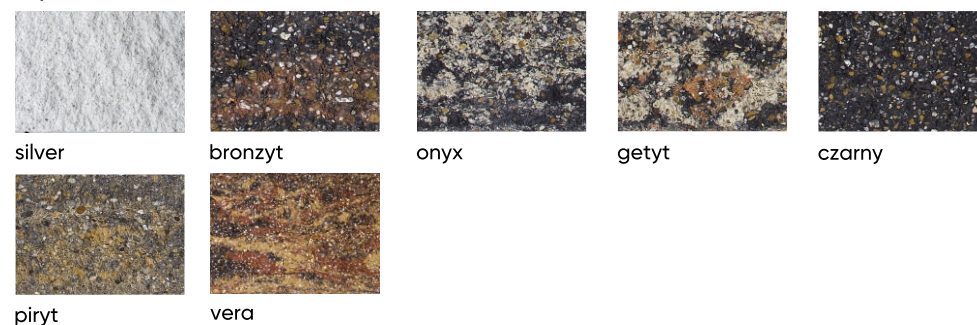

GORC[®] de Luxe GL 38

kolorystyka bloczków

kolorystyka daszków gładkie

kolorystyka daszków łupane

W rzeczywistości kolory mogą nieznacznie różnić się od przedstawionych na zdjęciu.