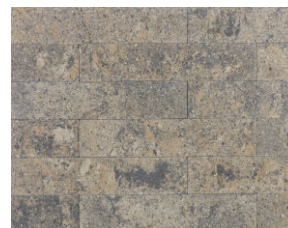

PŁYTKI ELEWACYJNE

PIANO

www.joniec.pl

F.P.U.H. JONIEC®
Mieczysław Joniec
Tymbark 109
34-650 Tymbark

t: +48 18 332 53 90
m: +48 602 539 182
e: joniec@joniec.pl

PIANO

kolorystyka

piryt

alaska

bronzyt

czarny

SPECYFIKACJA TECHNICZNA

KOD PRODUKTU	WAGA 1 SZT	ILOŚĆ W OPAK.	ILOŚĆ NA PALETY	WAGA PALETY
1. PP	1,6 kg	8 szt.	90 szt.	1 172 kg

1 opakowanie - 0,24 m² 1 m - 32,6 szt.