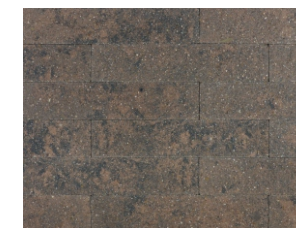

PŁYTKI ELEWACYJNE

PIANO

www.joniec.pl

F.P.U.H. JONIEC®
Mieczysław Joniec
Tymbark 109
34-650 Tymbark

t: +48 18 332 53 90
m: +48 602 539 182
e: joniec@joniec.pl

PIANO

kolorystyka

piryt

alaska

bronzyt

czarny

SPECYFIKACJA TECHNICZNA

KOD PRODUKTU	WAGA 1 SZT	ILOŚĆ W OPAK.	ILOŚĆ NA PALETY	WAGA PALETY
1. PP	1,6 kg	8 szt.	90 szt.	1 172 kg

1 opakowanie - 0,24 m² 1 m - 32,6 szt.