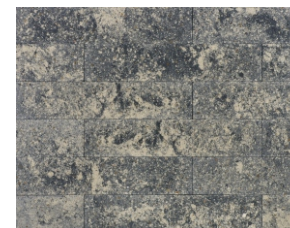

PŁYTKI ELEWACYJNE

PIANO

www.joniec.pl

F.P.U.H. JONIEC®
Mieczysław Joniec
Tymbark 109
34-650 Tymbark

t: +48 18 332 53 90
m: +48 602 539 182
e: joniec@joniec.pl

PIANO

kolorystyka

piryt

alaska

bronzyt

czarny

SPECYFIKACJA TECHNICZNA

KOD PRODUKTU	WAGA 1 SZT	ILOŚĆ W OPAK.	ILOŚĆ NA PALETY	WAGA PALETY
1. PP	1,6 kg	8 szt.	90 szt.	1 172 kg

1 opakowanie - 0,24 m² 1 m - 32,6 szt.