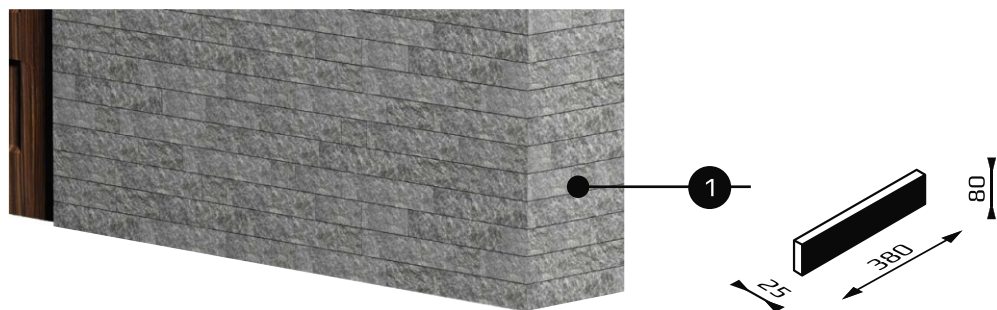

PŁYTKI ELEWACYJNE

PIANO

www.joniec.pl

F.P.U.H. JONIEC®
Mieczysław Joniec
Tymbark 109
34-650 Tymbark

t: +48 18 332 53 90
m: +48 602 539 182
e: joniec@joniec.pl

PIANO

kolorystyka

piryt

alaska

bronzyt

czarny

SPECYFIKACJA TECHNICZNA

KOD PRODUKTU	WAGA 1 SZT	ILOŚĆ W OPAK.	ILOŚĆ NA PALETY	WAGA PALETY
1. PP	1,6 kg	8 szt.	90 szt.	1 172 kg

1 opakowanie - 0,24 m² 1 m - 32,6 szt.